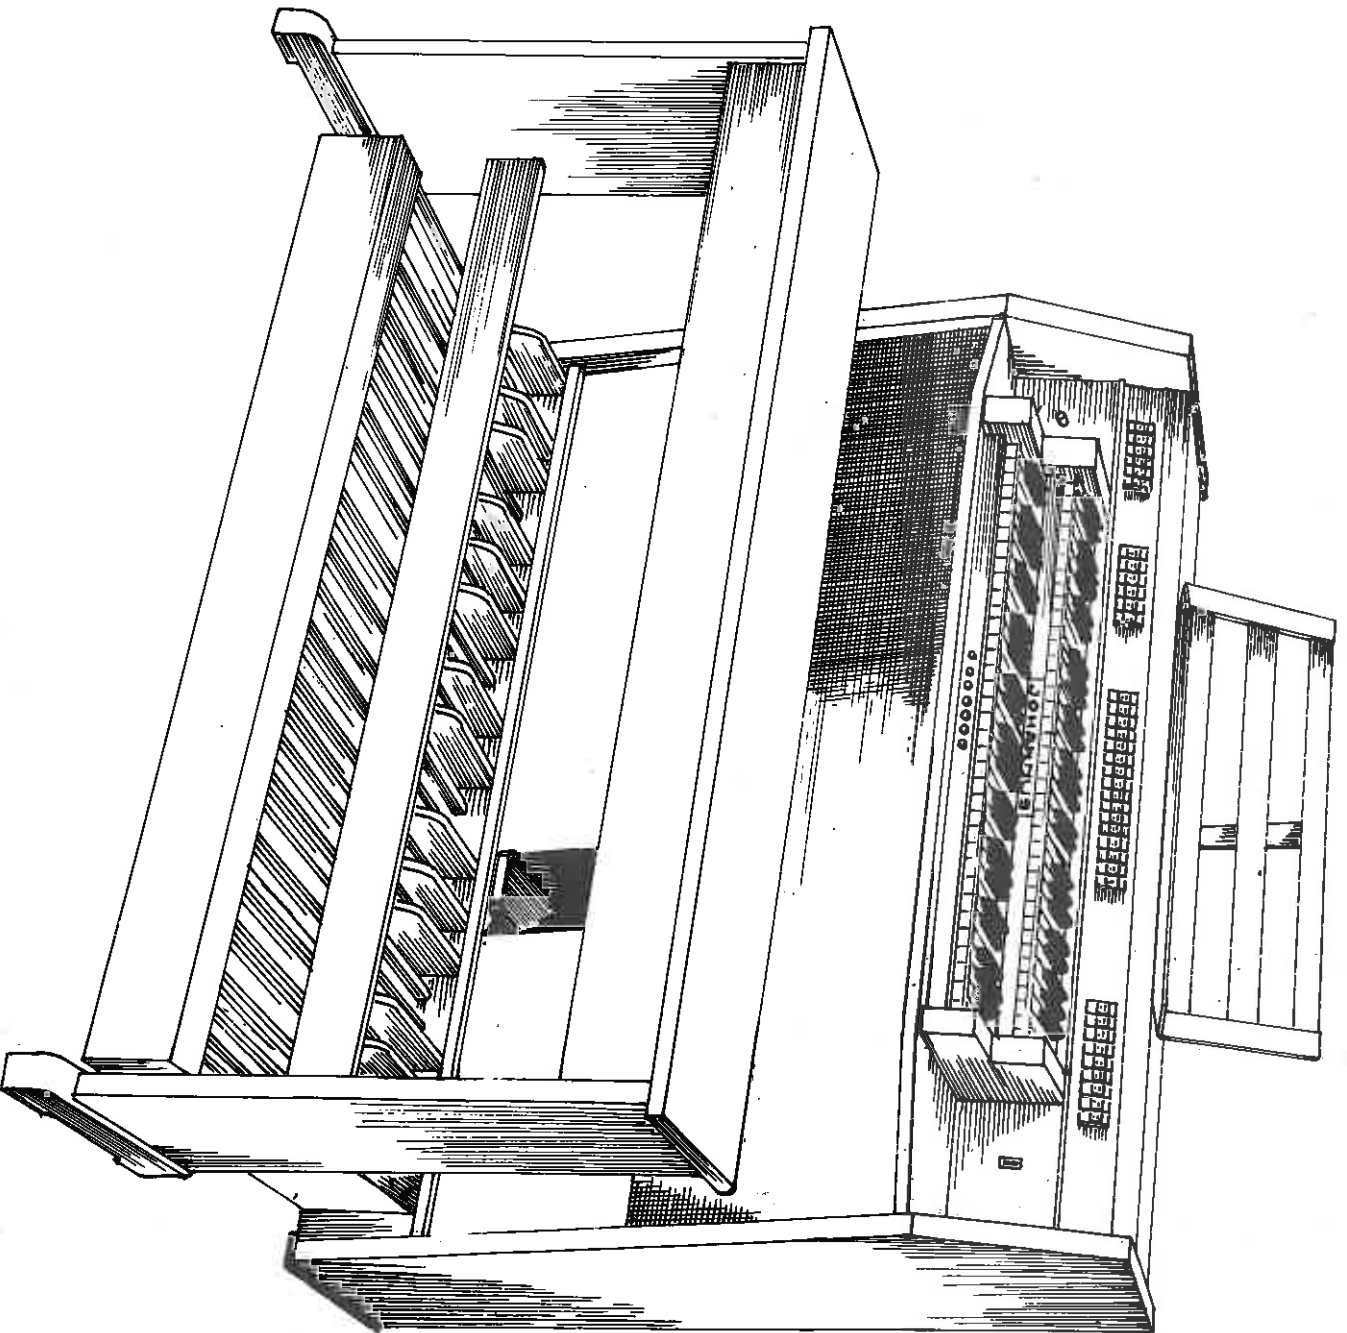

JOHANNUS Opus 6

JOHANNUS

Opus 6

DISPOSITIE - DISPOSITION - SPECIFICATION

Manuaal I
 Bourdon 16'
 Prestant 8'
 Holpijp 8'
 Octaaf 4'
 Open fluit 4'
 Quint 2 2/3'
 Octaaf 2'
 Fluit 2'
 Superquint 1 1/3'
 Cornet 4 st.
 Sesquialter 2 st.
 Mixtuur 5 st.
 Fagot 16'
 Trompet 8'
 Klaroen 4'

Technische gegevens:

39 registers
 30 sprekende stemmen
 manuaal omvang C-C 5 octaven
 30-tonig Mechels pedaal
 kerkorgeltoucher
 uitgangsvermogen: 120 Watt
 2 versterkers, 2 kanalen
 2 generatoren
 elektronische nagalm
 afmetingen:
 hoogte : 108 cm
 breedte : 130 cm
 diepte met pedaal en bank : 98 cm
 houtsoort : Oud-Hollands eiken

Technical data:

39 stops
 30 speaking stops
 manual compass C-C 5 octaves
 30 note pedalboard (Mechlin Standards)
 CCC-F
 churchorgan touch
 power: 120 Watt
 2 amplifiers, 2 channels
 2 generators
 electronic reverb
 dimensions:
 height : 108 cm
 width : 130 cm
 depth including pedalboard and bench : 98 cm
 woodwork : dark oak

Technische Daten:

39 Register
 30 selbständige Klangfarben
 Umfang Manuaal: C-C (5 Oktaven)
 30-Tasten Pedal (Mechelnsche Masseintellung)
 Kirchenorgelanschlag
 Leistung: 120 Watt
 2 Verstärker, 2 Kanäle
 2 Generatoren
 elektronischer Hall
 Ausmasse:
 Höhe : 108 cm
 Breite : 130 cm
 Tiefe samt Pedal und Bank : 98 cm
 Holzgattung : alt-deutch Eiche